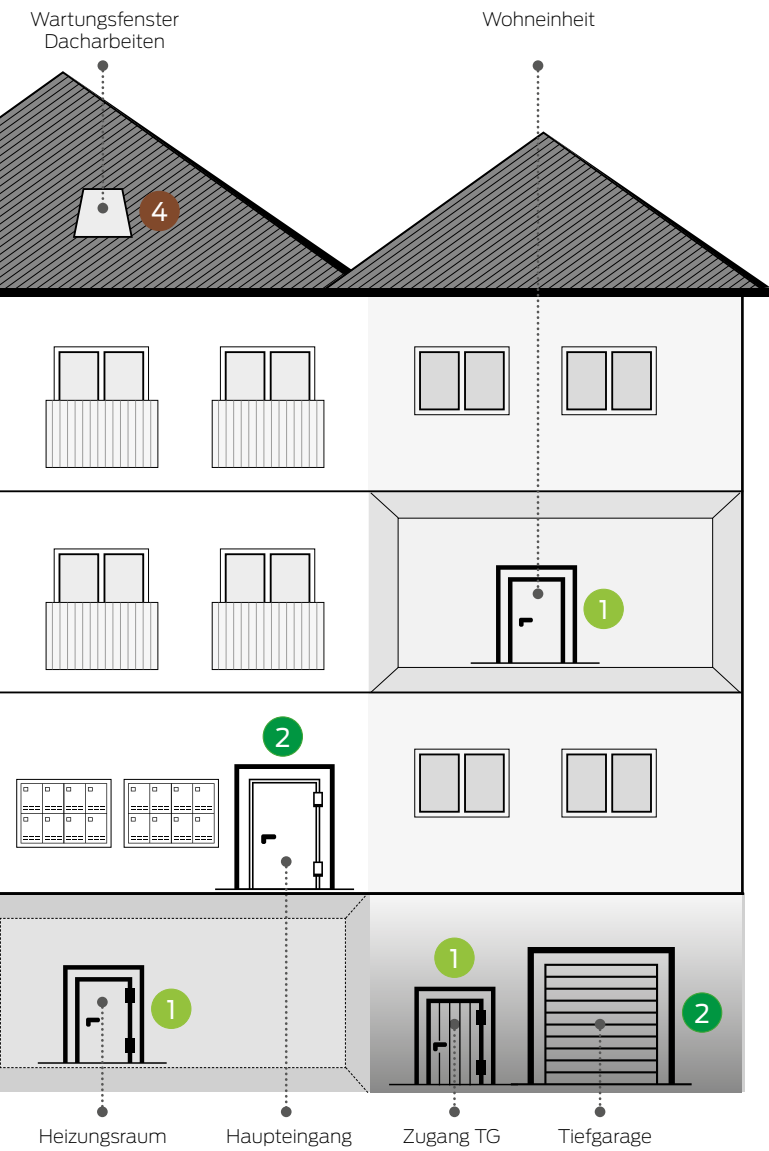

TÜR MIT DOOR MONITORING

Die kabellose Türüberwachung registriert online offene und nicht verriegelte Türen. Und alarmiert bei kritischen Ereignissen.

BRANDGEFÄHRDETE RÄUME SICHERN

Besserer Schutz z.B. für Heizungsraum, Heizöl- / Pellets-lager, Aufzugsmaschinenraum, Trocknerraum. Schnittstelle zur Brandmeldeanlage ist möglich.